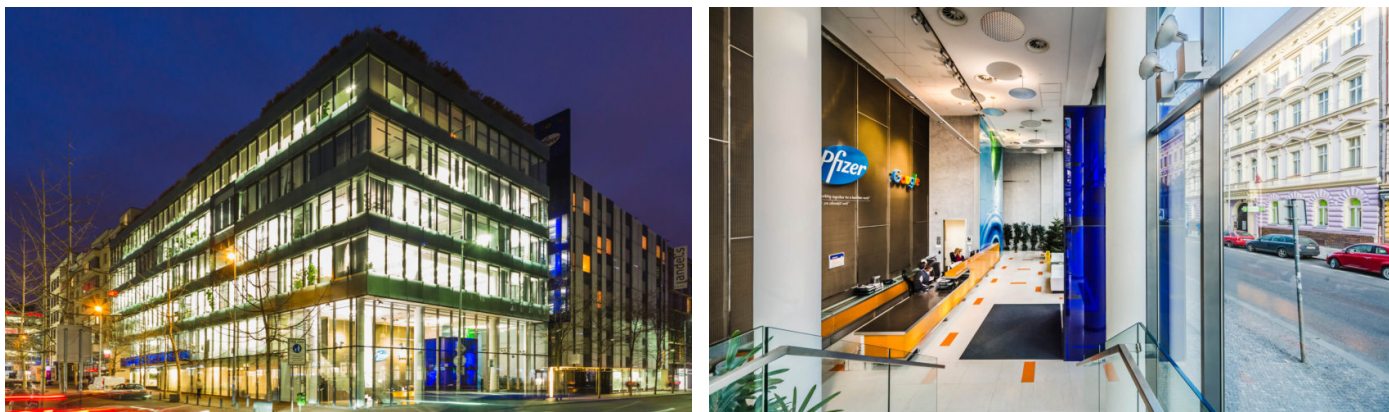

Anděl 17

Praha 5 Smíchov, Stroupežnického 17

Anděl 17 je moderní sedmipodlažní administrativní budova, která slučuje moderní architekturu a vyspělé technologie v oblíbené lokalitě Prahy 5 Anděl. Nájemci těží především z výjimečného umístění projektu přímo v centru oblasti Anděl. Budova byla dokončena v roce 2004 ve velmi vysoké úrovni ve všech oblastech, jako jsou technologie, materiály a fitout. Celkově nabízí 5 414 m² moderních prostor. V přízemí se nachází restaurace s terasou, která přispívá k širokému výběru vybavenosti v okolí. Dvě podzemní podlaží nabízí 58 parkovacích míst.