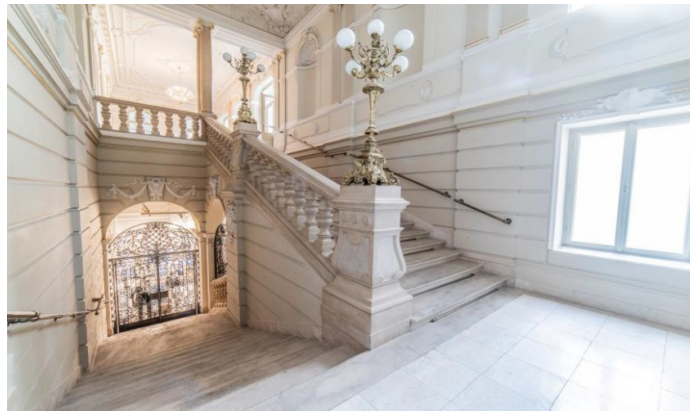

Mango Building

Praha 1 Staré Město, Na Příkopě 8

Mango Building je elegantní budova nacházející se v prestižní lokalitě Prahy 1 na hlavní nákupní ulici Na Příkopě. Tato oblast je tradičně jednou z nejvyhledávanějších v centru města. Budova v sobě spojuje historický styl s moderními prvky a nabízí originálně vyzdobené interiéry, které okouzlí každého návštěvníka.