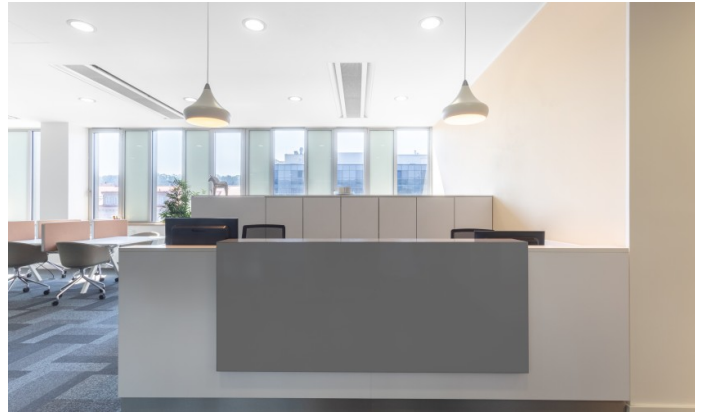

River Garden Business centrum

Praha 8 Karlín, Rohanské nábřeží 23

Business centrum River Garden se nachází v rychle se rozvíjející čtvrti Karlín v centru Prahy, v moderním kancelářském komplexu. Sídlí zde početná komunita firem působících v celé řadě oborů, od poradenských firem, přes banky, IT až po sídla FMCG firem. Díky výhodné poloze lze do centra města snadno dojít pěšky nebo dojet na kole podél řeky. K cestě do dalších částí Prahy lze využít vynikající spojení hromadnou dopravou nebo autem.

Kancelářská budova River Garden nabízí velké množství přirozeného světla a pohodlné pracovní prostředí s výhledem na Vltavu. Okolní parky jsou pak skvělým místem k odpočinku. Karlín je také známý množstvím kvalitních restaurací, obchodů a služeb a romantickými uličkami a náměstími, kde se původní secesní budovy mísí s moderní architekturou.

Business centrum River Garden nabízí:

Všechny služby a vybavení v ceně

Coworking a samostatné kanceláře plně vybavené nábytkem

Wi-fi, vysokorychlostní připojení k internetu

Společné prostory k bezplatnému využití, business lounge, komunitní zasedací místnost

Služby recepce - třídění korespondence, vyřizování telefonátů, asistentské práce

Možnost parkingu

Aktuálně volné zařízené kanceláře:

Prostory různých velikostí, od 10 m² do 1500 m², plně vybavené nábytkem.

Pronájem od 1 měsíce do několik let.

Cena pronájmu:

Sestaví se individuálně při osobní prohlídce na základě požadavků klienta.

V případě zájmu o další informace nebo prohlídku prostor vyplňte prosím poptávkový formulář. Následně