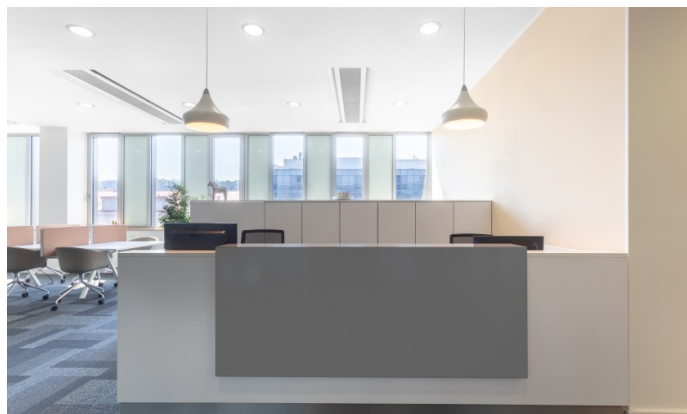

River Garden Business centrum

Praha 8 Karlín, Rohanské nábřeží 23

Business centrum River Garden se nachází v rychle se rozvíjející čtvrti Karlín v centru Prahy, v moderním kancelářském komplexu. Sídlí zde početná komunita firem působících v celé řadě oborů, od poradenských firem, přes banky, IT až po sídla FMCG firem. Díky výhodné poloze lze do centra města snadno dojet pěšky nebo dojet na kole podél řeky. K cestě do dalších částí Prahy lze využít vynikající spojení hromadnou dopravou nebo autem.

Kancelářská budova River Garden nabízí velké množství přirozeného světla a pohodlné pracovní prostředí s výhledem na Vltavu. Okolní parky jsou pak skvělým místem k odpočinku. Karlín je také známý množstvím kvalitních restaurací, obchodů a služeb a romantickými uličkami a náměstími, kde se původní secesní budovy mísí s moderní architekturou.

Business centrum River Garden nabízí:

Všechny služby a vybavení v ceně

Coworking a samostatné kanceláře plně vybavené nábytkem

Wi-fi, vysokorychlostní připojení k internetu

Společné prostory k bezplatnému využití, business lounge, komunitní zasedací místnost

Služby recepce – třídění korespondence, vyřizování telefonátů, asistentské práce

Možnost parkingu

Aktuálně volné zařízené kanceláře:

Prostory různých velikostí, od 10 m² do 1500 m², plně vybavené nábytkem.

Pronájem od 1 měsíce do několik let.

Cena pronájmu:

Sestaví se individuálně při osobní prohlídce na základě požadavků klienta.

V případě zájmu o další informace nebo prohlídku prostor vyplňte prosím poptávkový formulář. Následně Vás bude kontaktovat manažer centra.