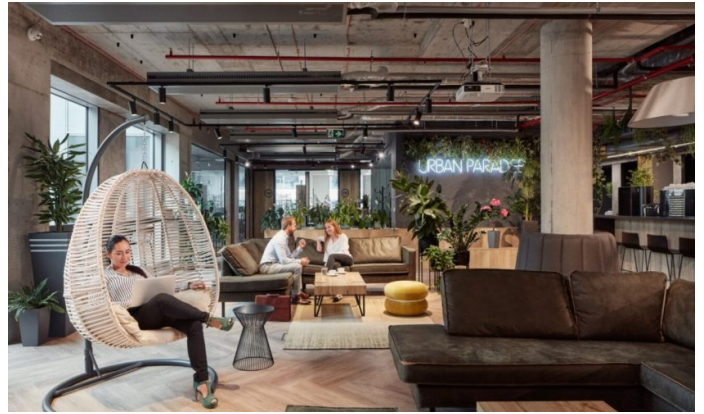

Office Centrum Praga Studios

Praha 8 Karlín, Pernerova 35

Inspirativní pracovní prostředí privátních kanceláří a trendy coworkingu naleznete ve výjimečné budově **Praga Studios** v samém srdci Karlína. Místem pro setkávání Scott.Weber komunity je Lounge Urban Paradise a řada relax zón. Pro jednání a pořádání akcí využijte řadu reprezentativních zasedacích místností, jedinečné vnitřní prostory, střešní terasu nebo rozlehlou zahradu.

Kancelářské centrum nabízí:

- Servisované kanceláře v nejvyšším patře budovy pro 1 až 20 osob vybavené novým moderním nábytkem k okamžitému pronájmu s přístupem 24 hod denně/ 7 dní v týdnu.
- Systém vstupní karty pro kontrolu vstupu do kanceláří, budovy, parkingu, ke kopírce, jídelny.
- Vlastní reprezentativní recepce na patře s prostorným vstupním lobby pro příchozí návštěvy.
- 3 zasedací místnosti a 3 telefonní budky.
- 2 zařízené kuchyňky s možností neomezené konzumace nápojů.
- 130 m2 vybavených relax zón pro odpočinek a neformální schůzky.
- Profesionální datová (strukturované kabeláže i wifi síť) a hlasová infrastruktura, serverovna s dohledem 24/7 na patře.
- 36 klimatizovaných kanceláří vybavených moderním nábytkem a kvalitním kobercem.
- Otevíratelná okna, čtyřtrubkový HVAC systém (topení, ventilace a klimatizace).
- Copy centrum vybavené multifunkčním kopírovacím /tiskovým zařízením.
- Klimatizovaná serverovna s IT dohledem.
- Prostory i kanceláře zabezpečené čidly, protipožární systémy.
- Administrativní a IT služby pro klienty centra.
- 130 m2+ Relax zóna.

K nastěhování možné ihned.