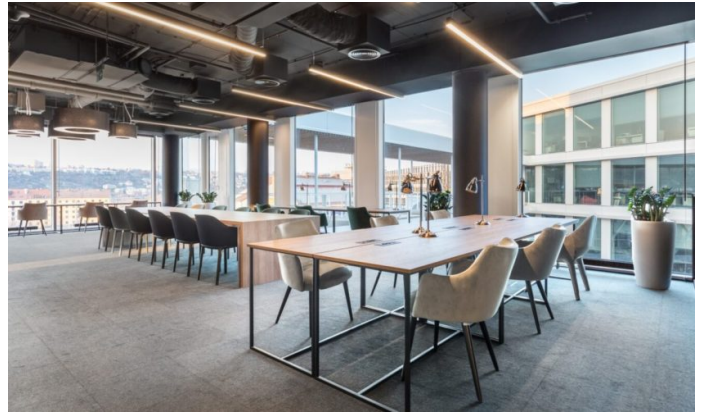

Scott.Weber Workspace Visionary

Praha 7 Holešovice, Plynární 10

Jedinečné pracovní prostředí privátních kanceláří a inspirativního coworkingu najdete v budově **Visionary** v pražských Holešovicích na třech patrech. Získá si vás hravým designem, inovativními prvky a dechberoucími výhledy. Místem pro setkávání komunity je Business Lounge a další relax zóny. Výjimečný dojem z prostor podtrhává střešní terasa s běžeckou dráhou. V těsné blízkosti se nachází nabíjecí stanice pro elektro/hybridní automobily.