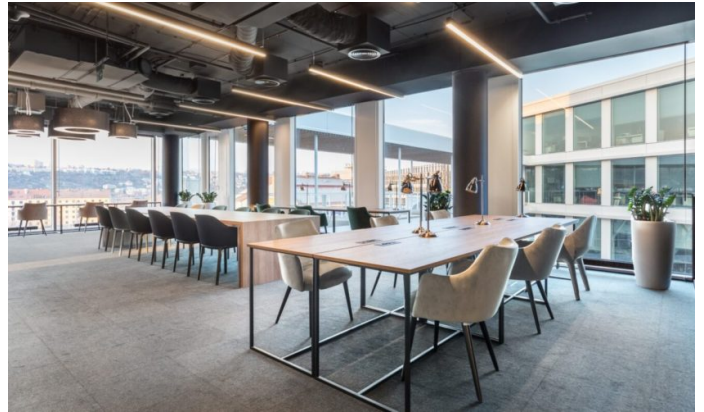

## Scott.Weber Workspace Visionary

Praha 7 Holešovice, Plynární 10

Jedinečné pracovní prostředí privátních kanceláří a inspirativního coworkingu najdete v budově **Visionary** v pražských Holešovicích na třech patrech. Získá si vás hravým designem, inovativními prvky a dechberoucími výhledy. Místem pro setkávání komunity je Business Lounge a další relax zóny. Výjimečný dojem z prostor podtrhává střešní terasa s běžeckou dráhou. V těsné blízkosti se nachází nabíjecí stanice pro elektro/hybridní automobily.