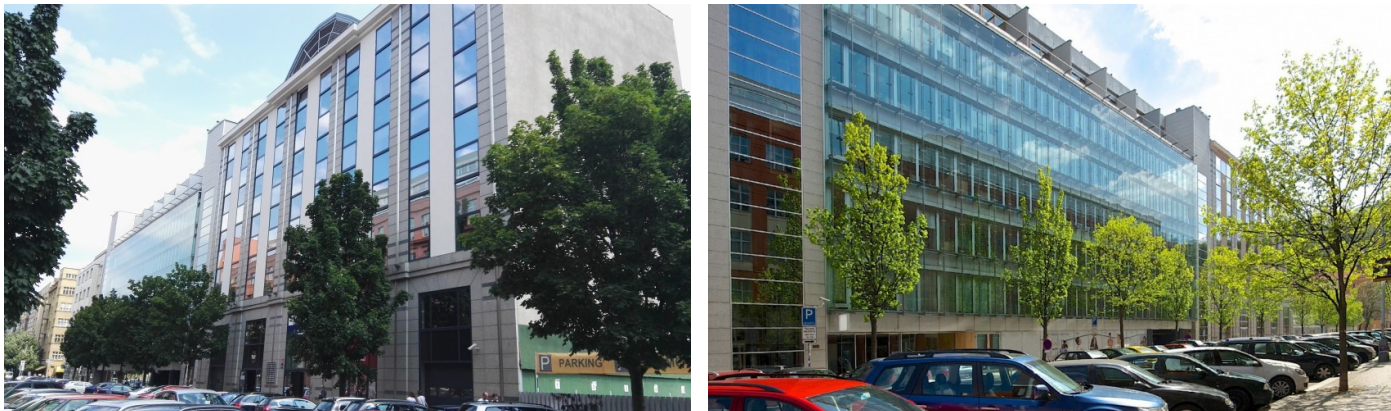

Thámova 16 - 18

Praha 8 Karlín

Thámova Office Centrum je skvělou volbou pro ty, kteří hledají moderní a flexibilní kancelářské prostory v Karlíně, jedné z nejžádanějších lokalit v Praze 8. Kromě samostatných kanceláří různých velikostí nabízí budovy i velkoplošné kancelářské prostory až 800 m² na patře, což umožňuje uspokojit potřeby různých firem. Díky výhodné poloze v těsné blízkosti centra města a s vynikající dopravní dostupností (stanice metra Křižíkova a tramvajová zastávka jsou vzdálené pouhé dvě minuty chůze od budov) se sem snadno dostanete jak MHD, tak i autem. Tato lokalita je rovněž snadno napojena na rychlostní silnici D8, což usnadňuje cestování do centra města i okolních oblastí.