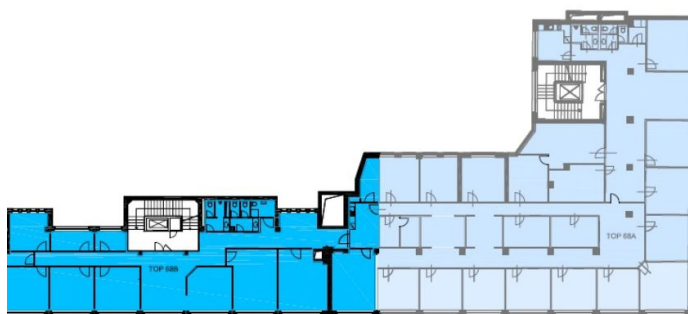

Dětský Dům

Praha 1 Staré Město, Na Příkopě 15

Fotopříloha: